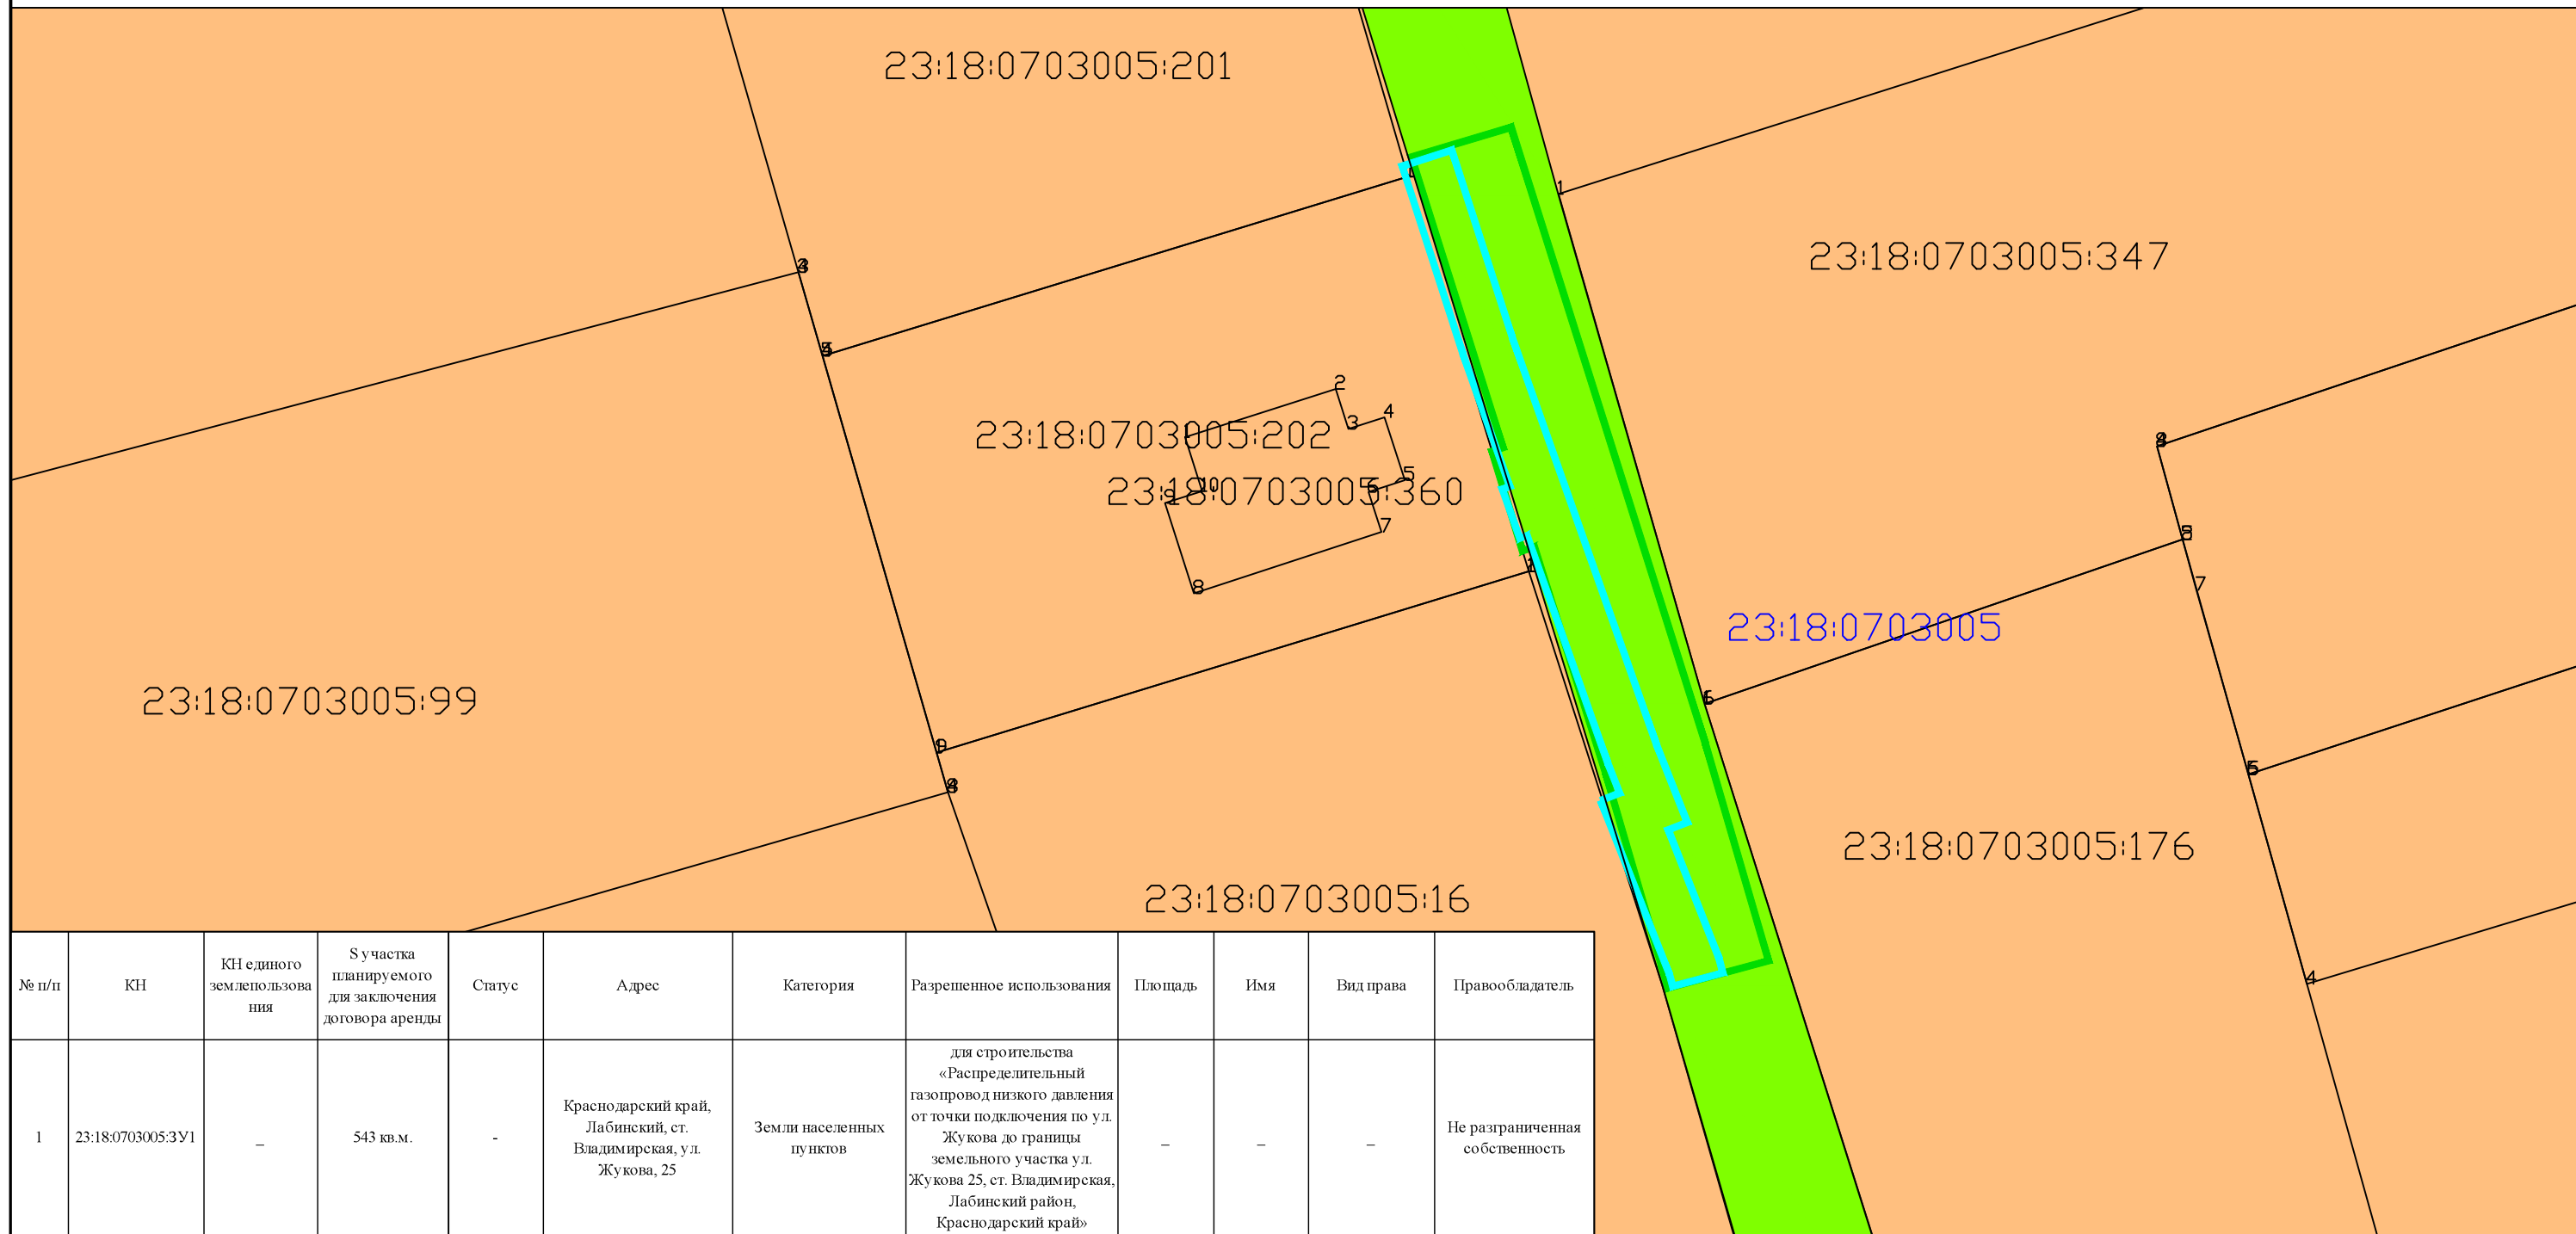

Документация по планировке территории (проект планировке территории) для размещения объекта:  
 «Распределительный газопровод низкого давления от точки подключения по ул. Жукова до границы земельного участка ул. Жукова 25,  
 ст. Владимирская, Лабинский район, Краснодарский край»  
 (Схема использования территории в период подготовки проекта планировки территории)

№ п/п	КН	КН единого землепользования	С участка планируемого для заключения договора аренды	Статус	Адрес	Категория	Разрешенное использования	Площадь	Имя	Вид права	Правообладатель
1	23:18:0703005:3У1	-	543 кв.м.	-	Краснодарский край, Лабинский, ст. Владимирская, ул. Жукова, 25	Земли населенных пунктов	для строительства «Распределительный газопровод низкого давления от точки подключения по ул. Жукова до границы земельного участка ул. Жукова 25, ст. Владимирская, Лабинский район, Краснодарский край»	-	-	-	Не разграниченная собственность

Краснодарский край, Краснодарский край, Лабинский район, ст. Владимирская, ул. Жукова на территории Владимирского сельского поселения					
Документация по планировке территории для размещения объекта: «Распределительный газопровод низкого давления от точки подключения по ул. Жукова до границы земельного участка ул. Жукова 25, ст. Владимирская, Лабинский район, Краснодарский край»					
Изм.	Кол.уч.	Лист	№ док	Подп.	Дата
Разработал	Пономаренко				
Т.Контроль	Могилевец				
Заказчик ОАО "Газпром газораспределение Краснодар"					
Схема использования территории в период подготовки проекта планировки М 1:500					
Стадия	Лист	Листов			
П	1	1			
000 КО "МегаПолис" свидетельство 1370 от 26.11.2013 г. Краснодар, ул. Советская					