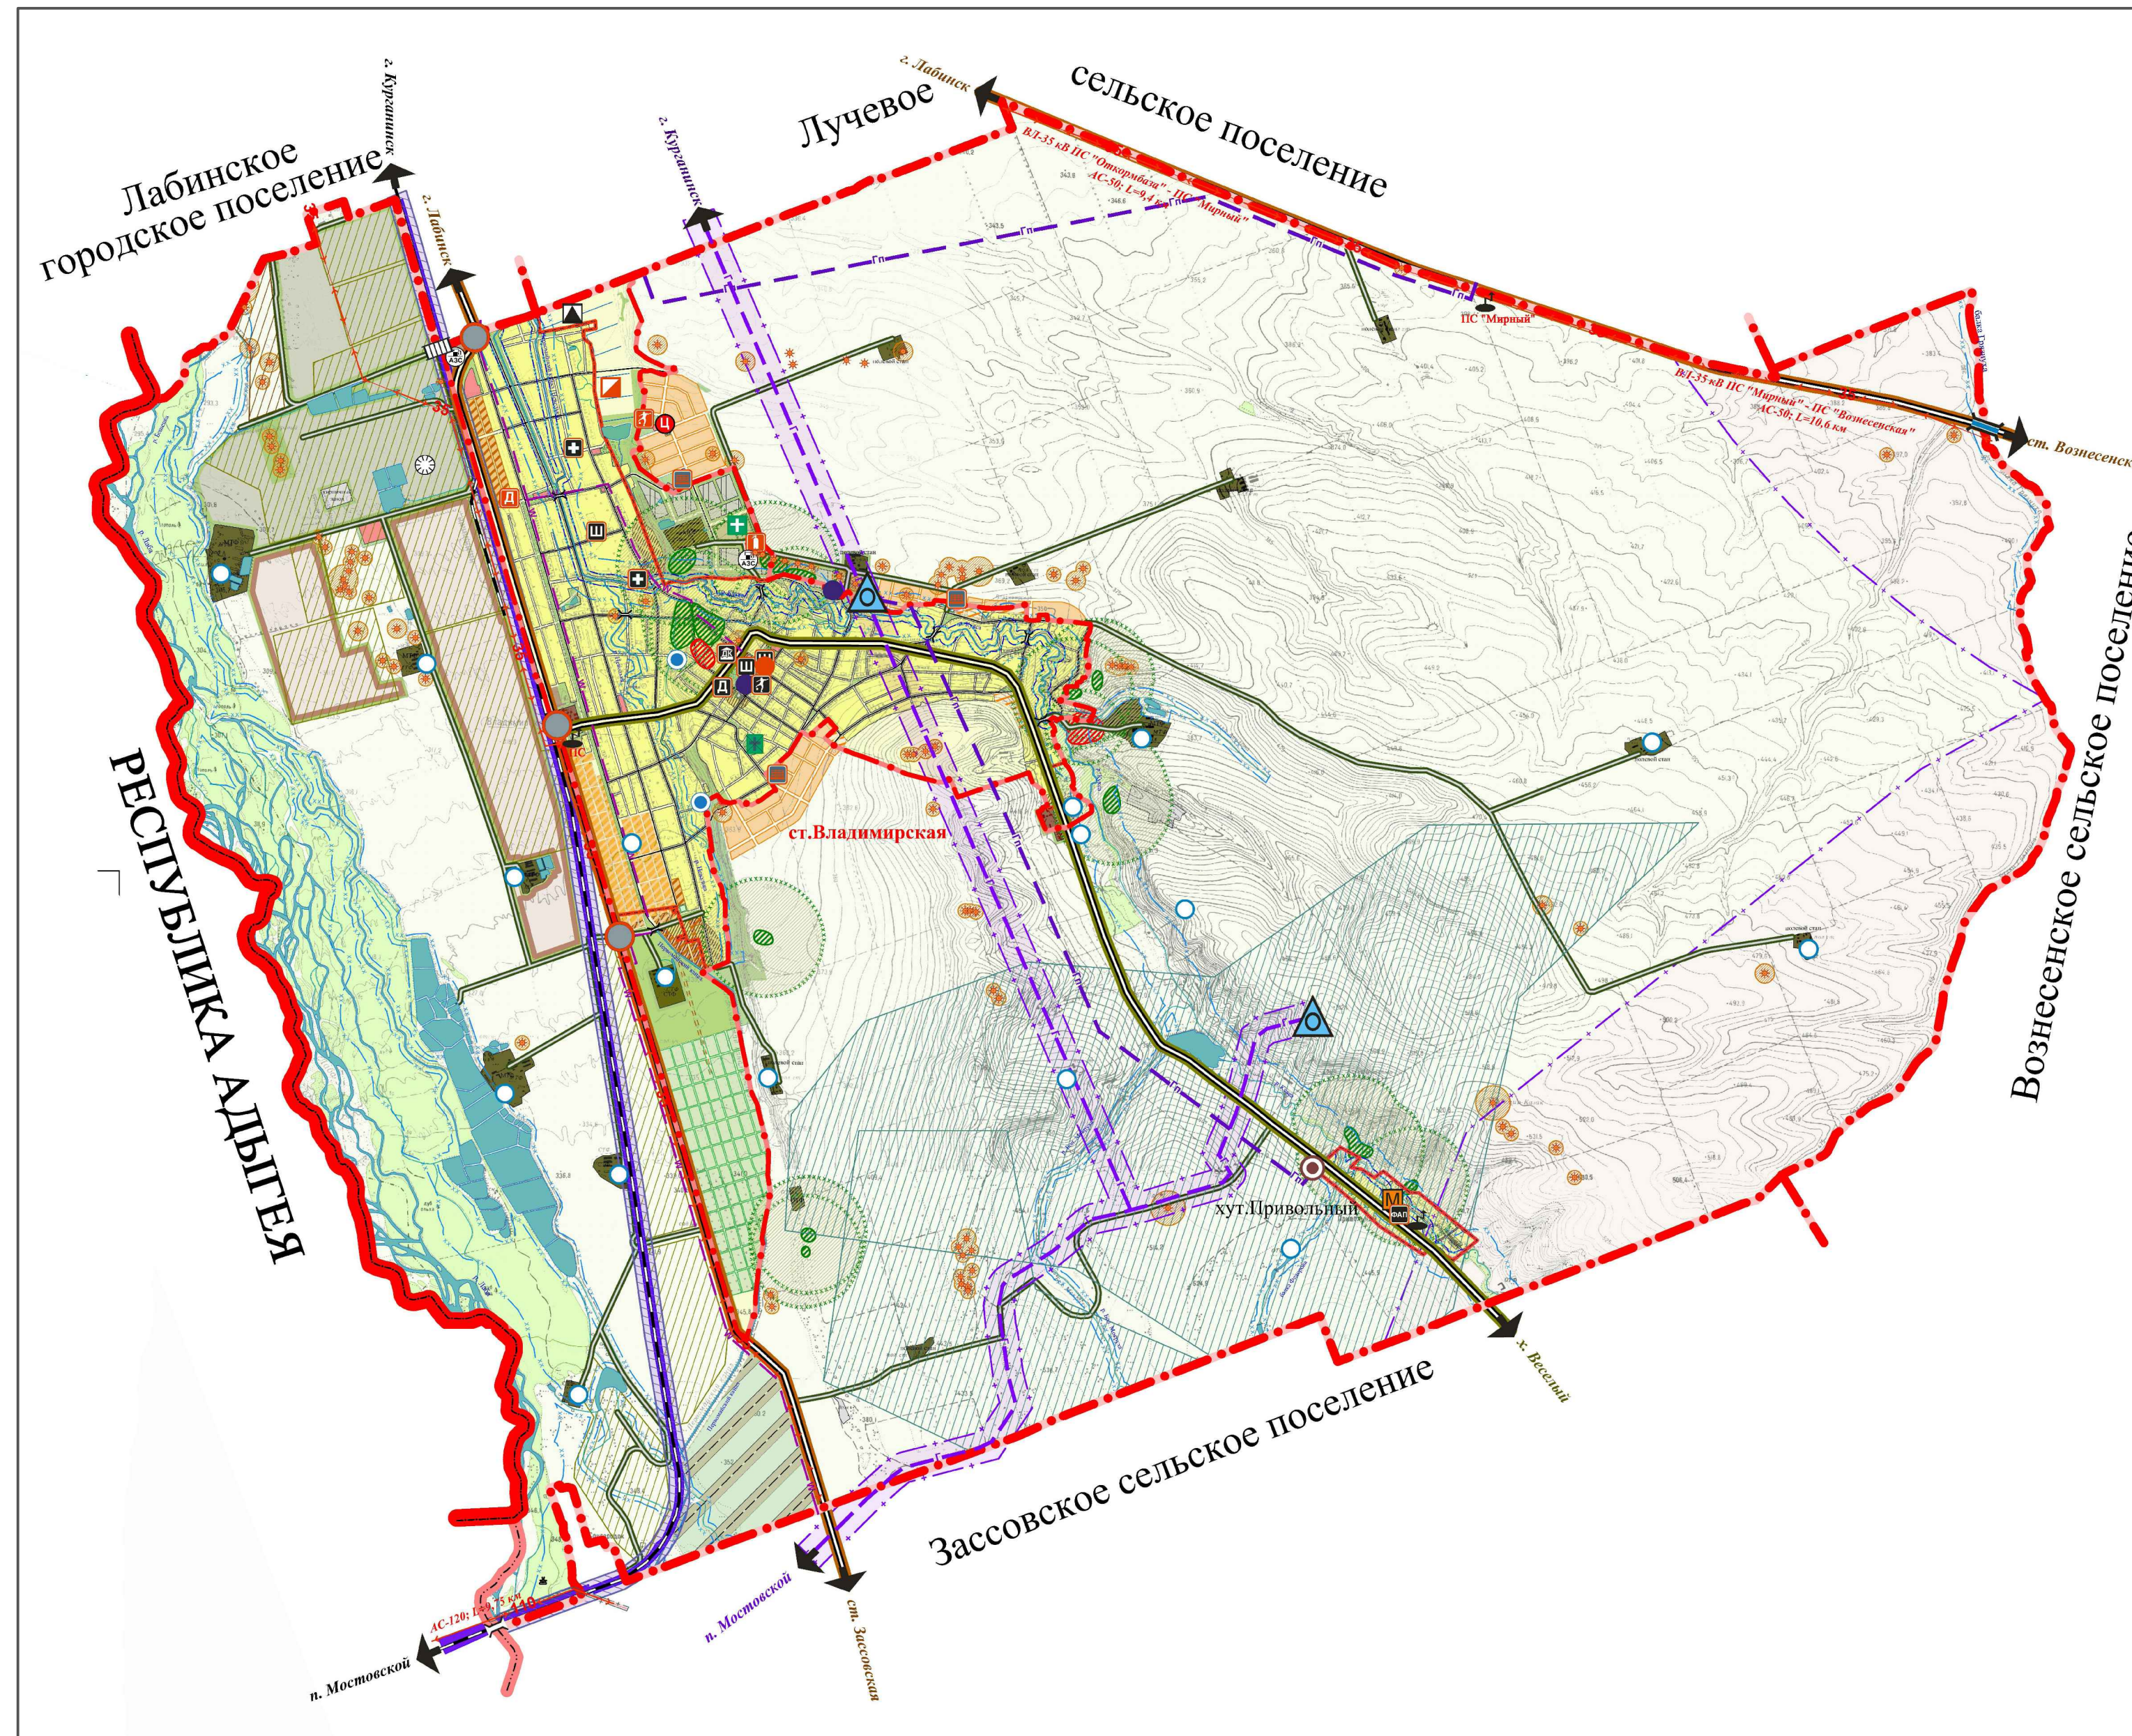

Схема теплоснабжения Владимирского сельского поселения Лабинского муниципального района Краснодарского края

Границы Владимирского сельского поселения Лабинского муниципального района Краснодарского края

Схема теплоснабжения котельной ст-цы Владимирская фрагмент территории

Условные обозначения инженерных сетей, сооружений

- Система теплоснабжения
- Тепловая камера
- Котельная
- Существующие объекты

Составлено	
Имя, № подл.	
Лист № подл.	
Подп. и дата	
Взам. инв. №	

Схема теплоснабжения Владимирского сельского поселения Лабинского муниципального района Краснодарского края							
Изм.	Колуч.	Лист	№ уч.	Подпись	Дата		
Разработал	Госкорун А.В.						
Гендиректор	Антонов С.А.						
					Стадия	Лист	Листов
						1	1
Границы Владимирского сельского поселения Лабинского муниципального района Краснодарского края. Схема теплоснабжения котельной ст-цы Владимирская фрагмент территории. Условные обозначения					ООО "ЭнергоАудит" Вологда		